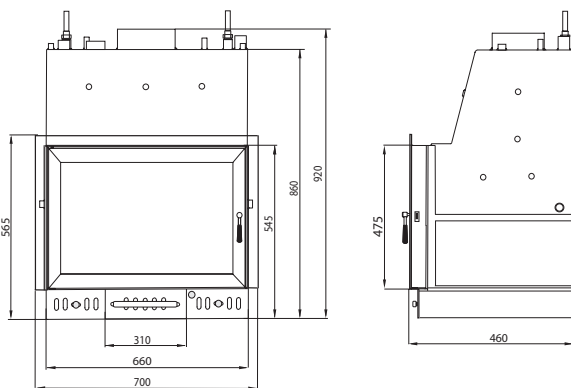

MYSVÄRME GER MERVÄRME!

ExoFlame är en vattenmantlad lokaldstad som placeras på lämpligt ställe i huset och ansluts till rökgång samt ackumulatortank, förslagsvis ExoTank VPS.

ExoFlame kan monteras i öppna spisar eller byggas in med minarit-skiva, täljsten eller lackerad plåt så att den harmoniserar med inredningen. ExoFlame ger mysvärme i rummet och en härlig upplevelse framför eldstaden. Samtidigt sprids värmen i hela huset tack vare anslutning till en ackumulatortank. ExoFlame är ett effektivt och lönsamt komplement till solfångare, värmepumpar, ved- och pellets pannor med mera.

LEVERANSOMFATTNING

Svetsad pannkropp av utvalt tryckkärnsstål. Stor lucka med kraftiga gångjärn och låsanordning. Keramiskt glas för hög värmetålighet. I pannkroppen finns monterad och insvetsad kylslinga enligt Fastbränslenormen.

Dubbelglas

MONTERING

Kassetten monteras och förankras på avsedd plats. Installeras med lämplig yttre isolering.

Standard är rökrörsanslutning uppåt. Tag alltid råd av Skorstensfejarmästaren i kommunen i samband med montaget.

TEKNISKA DATA

Nominell effekt	17 kW
Effekt till vatteninstallation	14 kW
Bränntid vid max. effekt / reducerad effekt	≥ 1 tim / ≥ 3 tim
Nominell verkningsgrad	71 %
Rökgastemperatur, medel	300 °C
Avstånd till brännbart material från glasluckan	100 cm
Vedkassetens vikt utan vatten	210 kg
Vedkassetens vattenvolym	41 l
Dragbegränsare	ingår som standard

Dimensioner:

- kassetten (bredd x höjd x djup).....660 x 920 x 460 mm
- rökrörsanslutningens diameter .....

Återförsäljare

EURONOM®

Box 700 391 27 Kalmar
Telefon 0480 - 221 20 Telefax 0480 - 870 17
www.euronom.se info@euronom.se